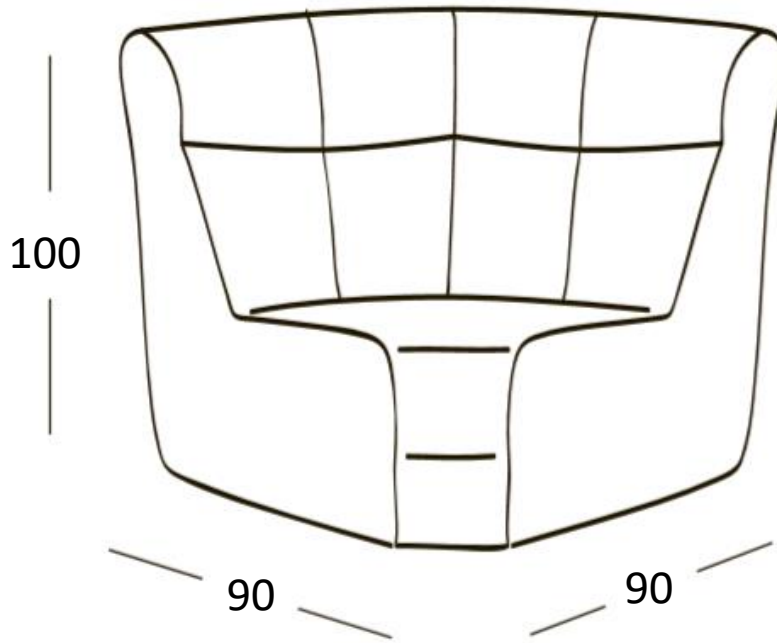

Код: p+S(L) или S(L)+p

Описание: широкое кресло
с 1 подлокотником

Код: SR(M)

Описание: реклайнер без
подлокотников

Код: SR(L)

Описание: широкий
реклайнер без подлокотников

Код: S(M)

Описание: посадочное место
без подлокотников

Код: S(L)

Описание: широкое посадочное
место без подлокотников

Код: p+S(M)+p

Описание: кресло с 2
подлокотниками

Код: p+S(L)+p

Описание: широкое кресло с
2 подлокотниками

Код: C(M)

Описание: шезлонг

Код: C(L)

Описание: широкий
шезлонг

Код: р+С(М) или С(М)+р

Описание: шезлонг с
подлокотником

Код: р+С(L) или С(L)+р

Описание: широкий
шезлонг с подлокотником

Код: К

Описание: конус

Код: E(90)

Описание: угол 90 градусов

Код: E(45)

Описание: угол 45 градусов