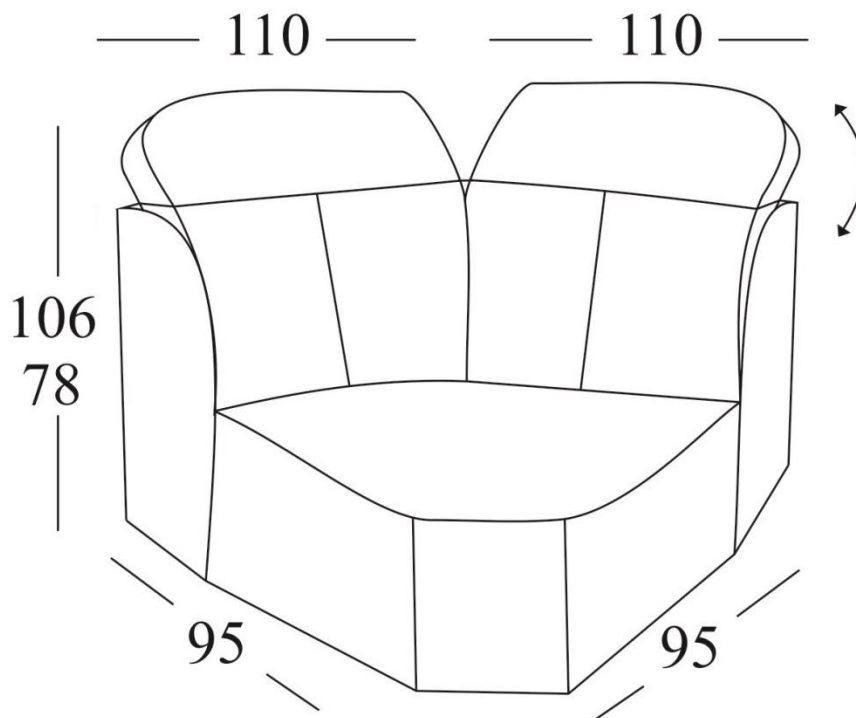

CINNO CILLINI

1999

Сорренто

www.cinnocillini.com

S (посадочное место)

Sr (реклайнер)

P (подлокотник)

K (конус)

3/3р (диван)

Е (угол)

C (софа)

* - Софа всегда комплектуется подлокотником. Указанная ширина включает также ширину подлокотника.